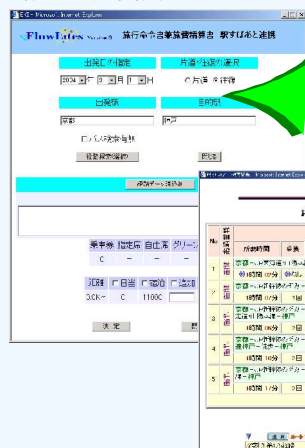

また、検索結果に複数の経路パターン存在する場合は、最低金額の経路パターンのみを表示することができ、会社全体の交通費削減を促進することができます。

管理部門による区間料金チェック工数を軽減

料金改定や新路線増設などの場合などは、『駅すばあと』のマスタを更新するだけで最新かつ正確なマスタで業務を行うことができます。これにより、申請者による入力ミス、計算ミスなども事前に防ぐことができ、管理部門側でのチェック工数を削減できます。

経路の事前コントロールにより経費を削減

最低運賃のみ表示、グリーン車利用不可など、経路パターンの表示をコントロールする事により経費削減を促進できます。

定期券代金検索も可能

区間料金検索だけでなく、定期券料金検索も可能ですので、通勤費申請にも利用できます。（定期代：1ヶ月 / 3ヶ月 / 6ヶ月）

Point2 誰もが使える『駅すばあと』で申請作業をよりスムーズに！

『駅すばあと』で区間名を入力するだけで正確な経路と交通費情報が入手できます。

その情報をFlowLitesの申請画面へ自動取込することで、申請業務をよりスムーズに行うことができます。

〔FlowLites帳票入力画面〕

申請		保留	
書類名	交通費精算書		
発行日	2003年10月31日	緊急度	通常
所属	FlowLites課	発行者	Flow Lites

No	日付	出発駅	到着駅	手段	金額	
駅すばあと	1	10月1日	大阪	名古屋	新幹線	15,000円
駅すばあと	2	10月4日	新大阪	京都	JR	1,250円
駅すばあと	3	10月10日	梅田	天王寺	地下鉄	200円
駅すばあと	4		大阪	新大阪		160円
駅すばあと	5					
合計					16610円	